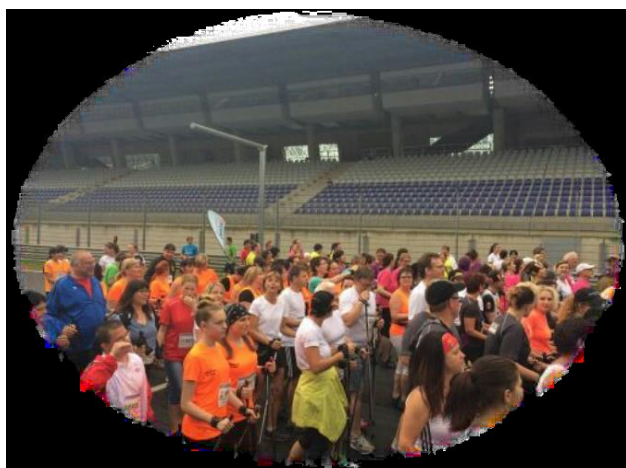

Knittelfeld, am 01.06.2017

Jutta Kainer