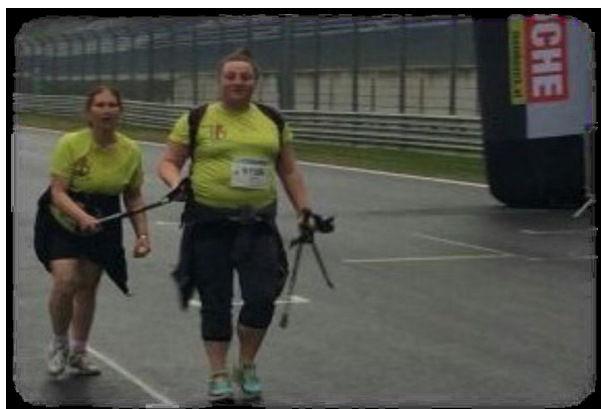

## Businesslauf am Red Bull Ring

Nach dem Motto „**Wir laufen dort, wo die F1 fährt!**“ hat die Lebenshilfe Knittelfeld heuer bereits zum zweiten Mal am Sparkassen Businesslauf am 01. Juni 2017 in Spielberg teilgenommen.

Die Teams – sowohl beim Walken als auch beim Laufen – waren mit Feuereifer bei der Sache! Die außergewöhnliche Location garantierte für jeden Teilnehmer ein einzigartiges, unvergessliches sportliches Erlebnis der Sonderklasse.

Die anspruchsvolle Strecke über 4,3 km und der große Höhenunterschied im Streckenverlauf brachte uns zwar teilweise an unsere körperlichen Grenzen, umso größer war aber die Freude und der Stolz, die Rennstrecke